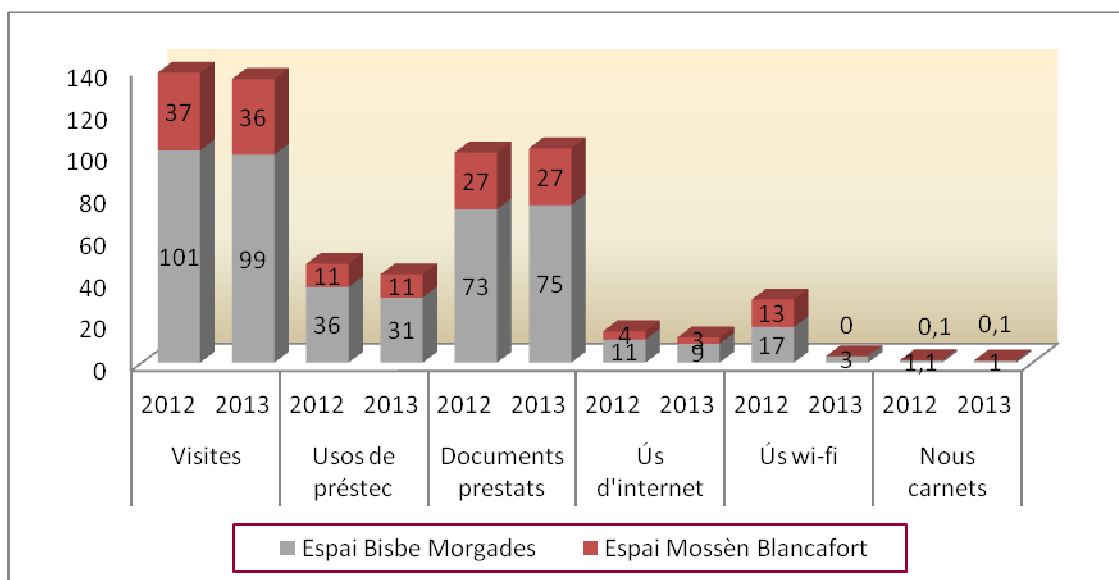

Total Biblioteca Municipal de Manlleu					
	2010	2011	2012	2013	
Visites	37822	37138	35923	35368	↓
Usos de préstec (Usuaris)			12285	11019	↓
Préstecs (Documents)	27563	26837	26038	26773	↑
Préstecs interbibliotecaris. Rebuts	1608	1856	1704	1564	↓
Préstecs interbibliotecaris. Deixats	990	1247	1252	1132	↓
Usuaris inscrits (carnets)	6635	7064	7400	7461	↑
Nous carnets	512	413	336	329	↓
Ús d'Internet i ofimàtica	5035	5605	4046	3426	↓
Ús del wi-fi Manlleuconnecta	5169	6551	7564	850	↓
Fons	41817	48484	48985	44590	↓
Subscripcions de revistes i diaris	115	92	61	47	↓
Subscripcions recursos electrònics	16	12	12	12	=

Mitjanes diàries de servei			
	2012	2013	
Visites	138	135	↓
Usos de préstec (usuaris)	47	42	↓
Documents prestats	100	102,1	↑
Ús d'Internet (usuaris)	15	13,1	↓
Ús Manlleuconnecta	30	3	↓
Nous carnets	1,2	1,18	↓